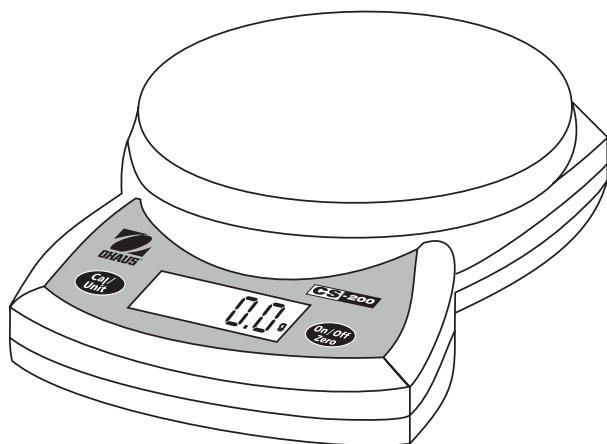

Serie Compact Bilance elettroniche portatili

Specifiche

Portata (g)	200	2000	5000
Risoluzione (g)	0.1	1	2
Ripetibilità (Dev. Std.) (g)	0.1	1	2
Linearità (g)	0.1	1	2
Unità di Misura	g, lb:oz		
Campo Tara	Sottrattivo alla portata totale		
Tempo di stabilizzazione	3 secondi		
Temperatura di funzionamento ottimale	18° - 25°C		
Alimentazione	3 Batterie Tipo AA (incluse), Alimentatore AC (opzionale)		
Auto-spegnimento	Dopo 5 minuti di inattività (solo con le batterie)		
Regolazione	Regolazione Digitale da tastiera		
Display	LCD (11mm)		
Dimensioni Piatto LxP (mm)	146 x 133		
Dimensioni LxAxP (mm)	193 x 135 x 39		
Peso Netto (kg)	0.47 kg		
Codice Articolo	CS200	CS2000	CS5000

Bacinella da 1050 ml, adattatore CA, sovra-piatto in acciaio inox, pesi di calibrazione.

Semplice da ordinare

Contattate il rivenditore per informazioni su disponibilità e condizioni di garanzia.

*ISO 9001:2000
Registered Quality Management System